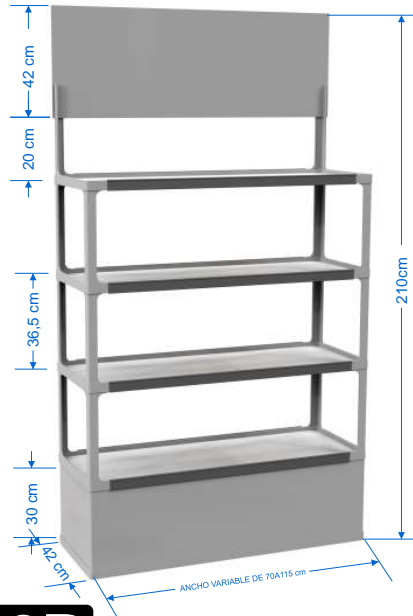

**BANDEJAS 42** cm de fondo  
**42 X 80 -100-115** cm de ancho

**zest**an

Zestan se reserva el derecho de modificar los modelos, sea por motivos técnicos o comerciales. C-189 Ed. 25-02-15 Rev.0

**Montaje fácil y rápido.**  
**Volumen de transporte muy reducido**

## 42 X 80 -100-115 cm de ancho

# zest<sup>an</sup>

**42A**

Montantes 26,5 cm.

**42B**

Montantes 36,5 cm.

**42C**

Montantes 31,5 cm y

**42D**

Montantes 41,5 cm.

**42E**

Montantes 36,5 cm.

**42F**

Montantes 23 cm y

buc o cartela abierto en PS

buc o cartela cerrado en PS

Zócalo