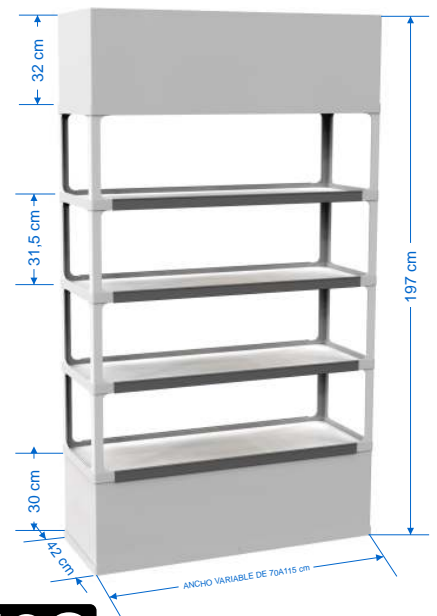

## 42 X 80 -100-115 cm de ancho

# zest<sup>an</sup>

**42A**

Montantes 26,5 cm.

**42B**

Montantes 36,5 cm.

**42C**

Montantes 31,5 cm y

**42D**

Montantes 41,5 cm.

**42E**

Montantes 36,5 cm.

**42F**

Montantes 23 cm y

buc o cartela abierto en PS

buc o cartela cerrado en PS

Zócalo