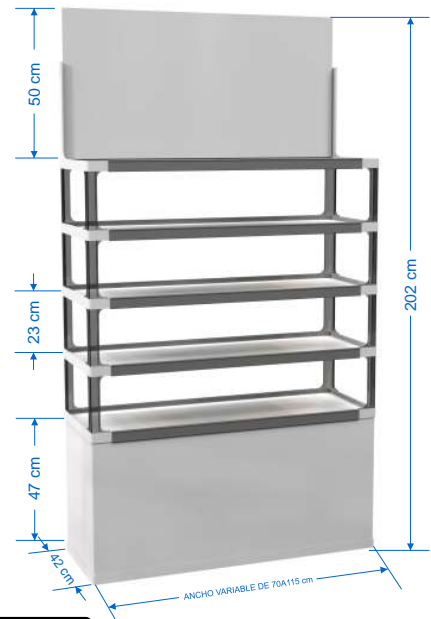

## 42 X 80 -100-115 cm de ancho

# zest<sup>an</sup>

**42A**

Montantes 26,5 cm.

**42B**

Montantes 36,5 cm.

**42C**

Montantes 31,5 cm y

**42D**

Montantes 41,5 cm.

**42E**

Montantes 36,5 cm.

**42F**

Montantes 23 cm y

buc o cartela abierto en PS

buc o cartela cerrado en PS

Zócalo