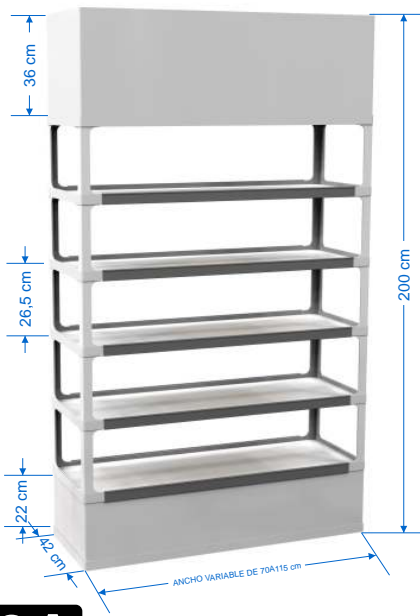

BANDEJAS 42 cm de fondo

42 X 80 -100-115 cm de ancho

zest^{an}

42A

Montantes 26,5 cm.