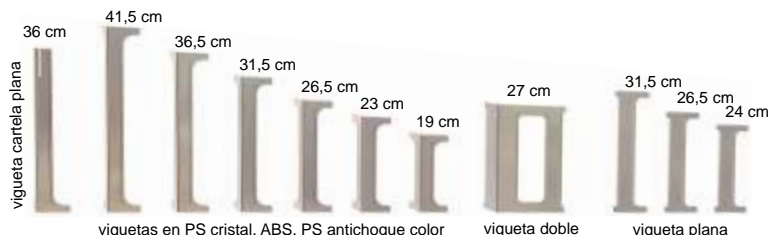

## 42 X 80 -100-115 cm de ancho

# zest<sup>an</sup>

**42A**

Montantes 26,5 cm.

**42B**

Montantes 36,5 cm.

**42C**

Montantes 31,5 cm y

**42D**

Montantes 41,5 cm.

**42E**

Montantes 36,5 cm.

**42F**

Montantes 23 cm y

buc o cartela abierto en PS

buc o cartela cerrado en PS

Zócalo

Pies

Carro con ruedas

vigueta cartela plana

viguetas en PS cristal, ABS, PS antichoque color

vigueta doble

vigueta plana