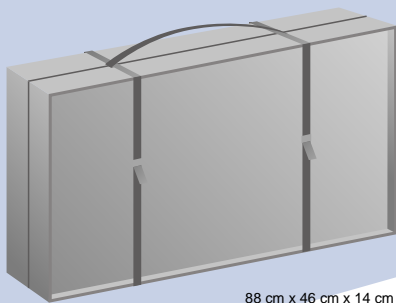

Cartela en P.S. Blanco

Medida Visual:
32 x 81 cm

Montantes mechados
en aluminio
anodizado plata.

Sobre mostrador
en P.S. blanco.

Estante interior
en P.S. blanco.

Faldón plegable
en Polipropileno
celular blanco.

Base suelo
en P.S. blanco

Zestán se reserva el derecho de modificar los modelos, sea por motivos técnicos o comerciales. C109 Ed. 10.01.13 Rev. 2

26

Mobi Stand® Rectangular

88 cm x 46 cm x 14 cm

Correa de Transporte. Incluye caja de embalaje e instrucciones de montaje. Peso Neto 7,7 Kg. Peso Bruto 8,8 Kg.

26

Mobi Stand® totalmente desmontable y de fácil manejo. Realizado en material plástico. Faldón delantero y cartela publicitaria con impresión serigráfica o adhesivo.

ISO 9001:2008

ZESTAN Paseo Fluvial 6 bis
08150 PARETS DEL VALLES BARCELONA